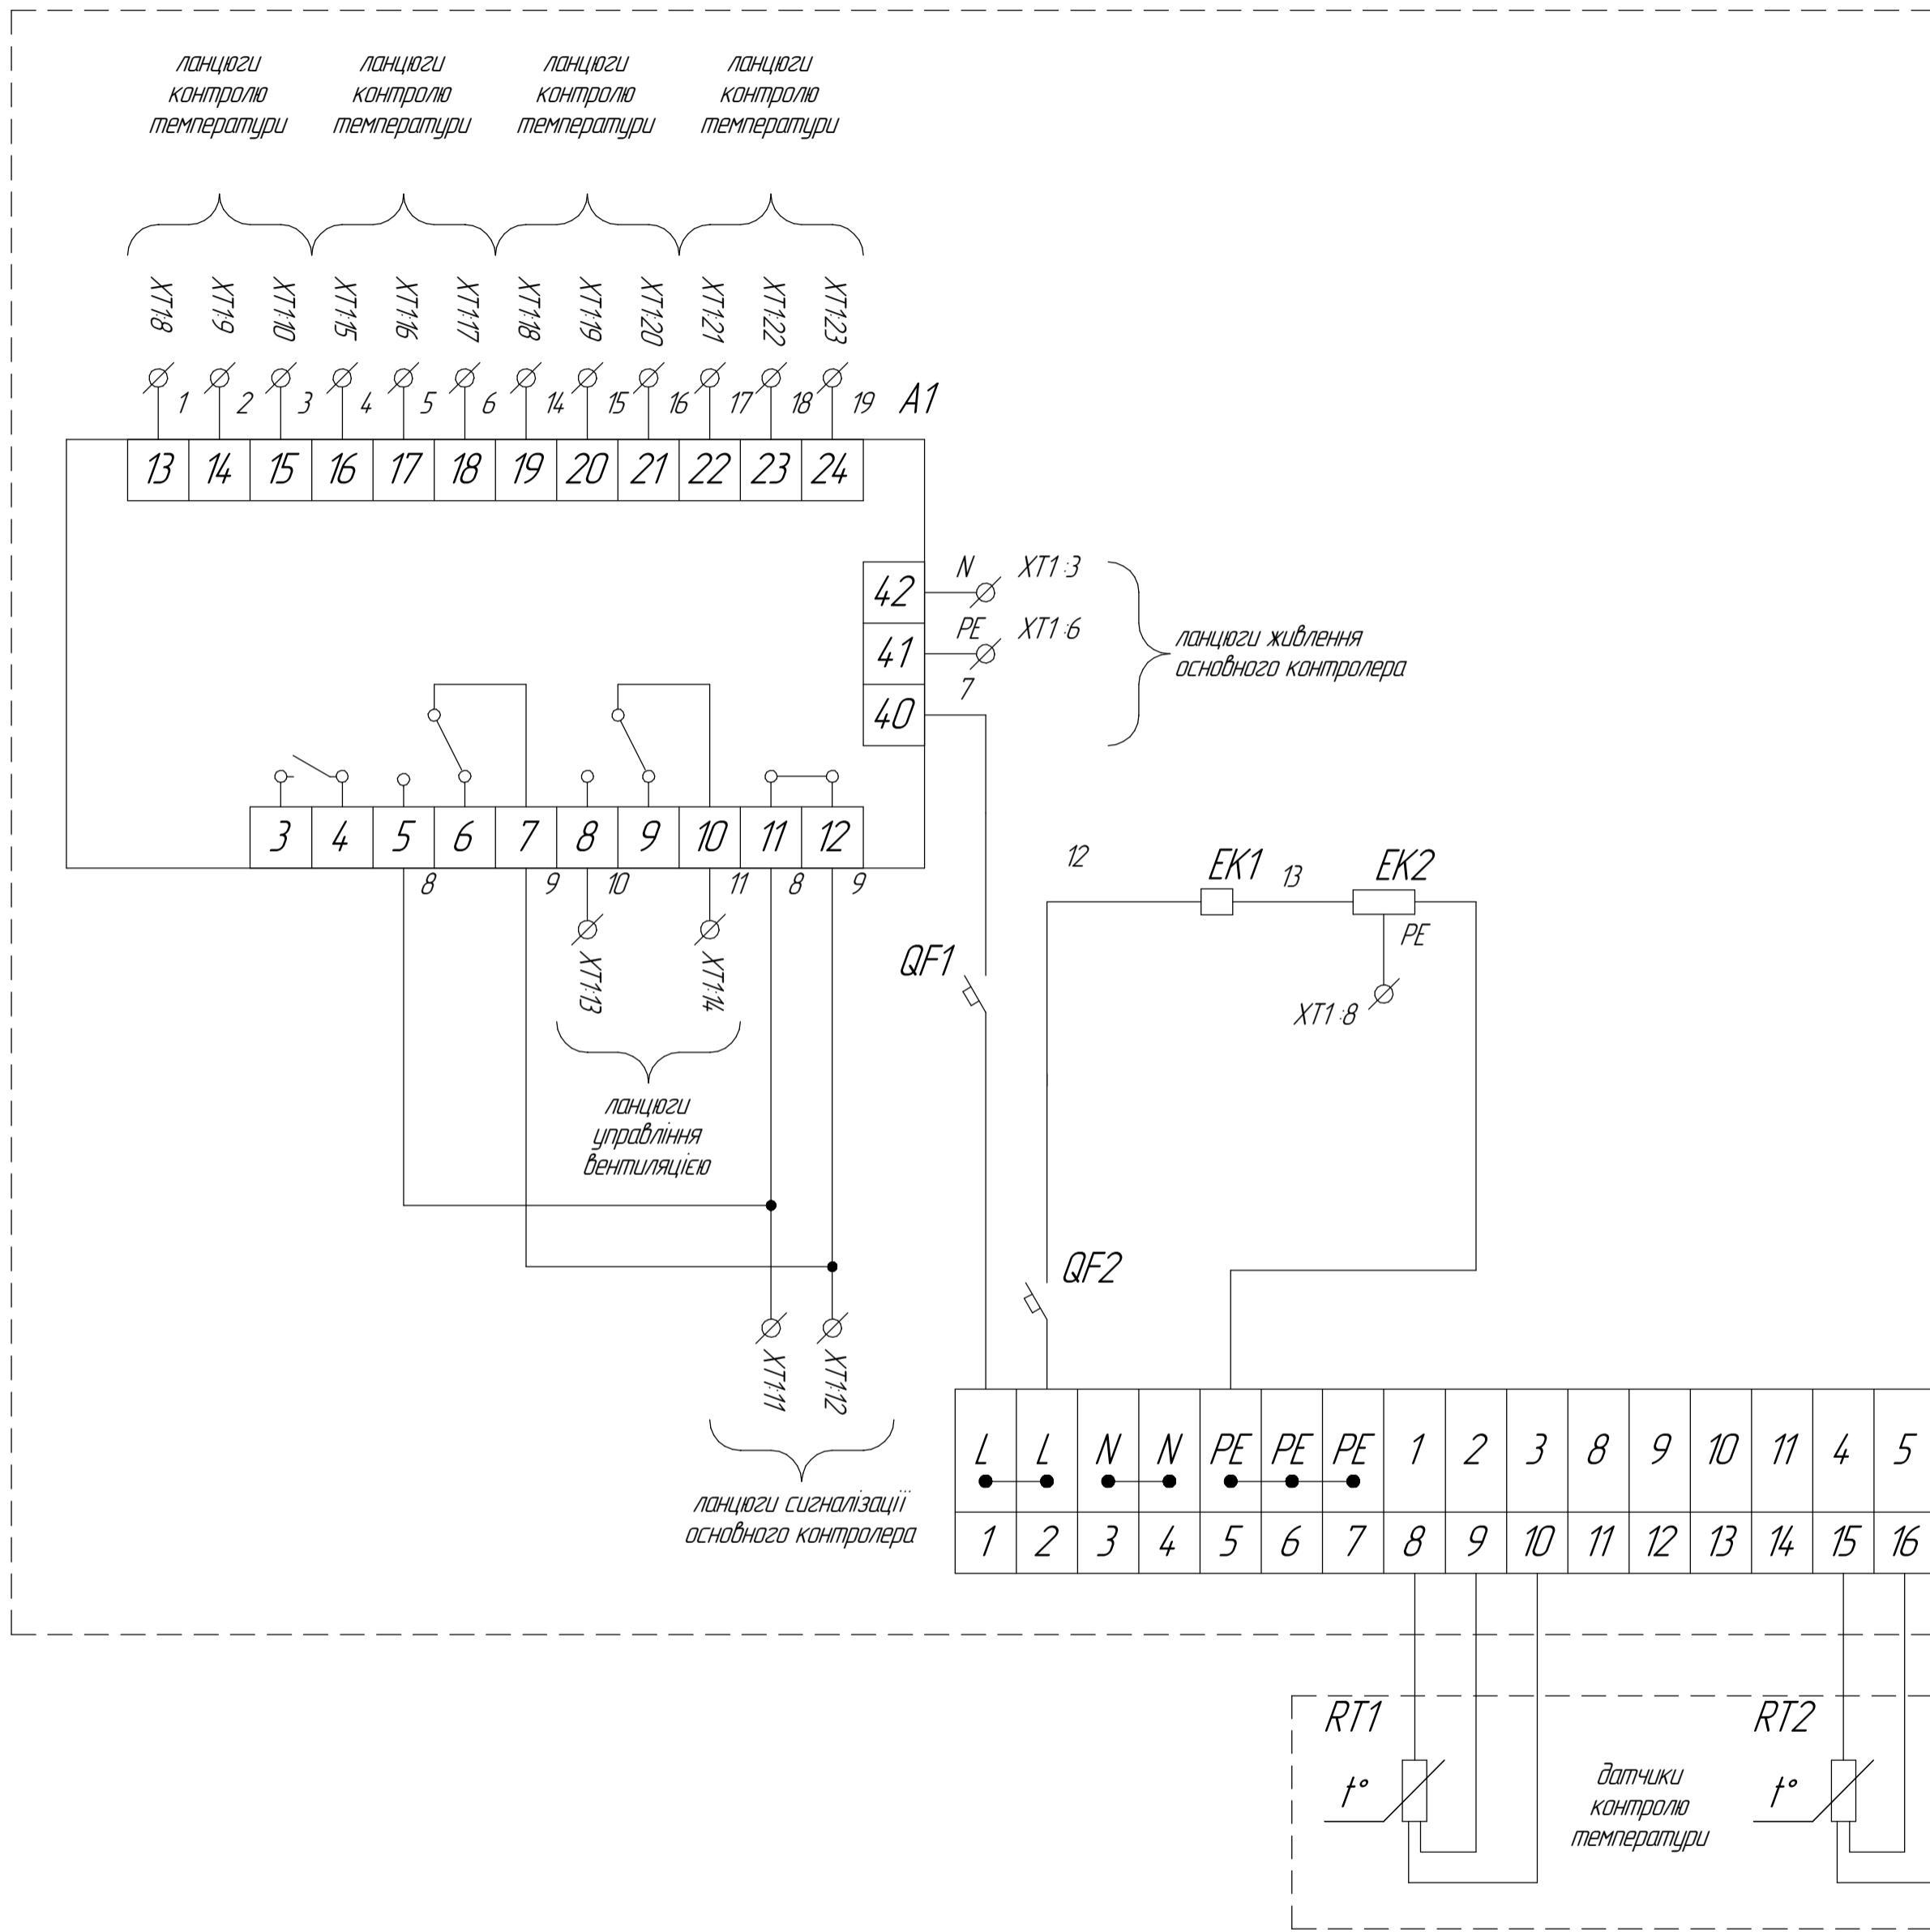

Перв. примен.

Справ. №

Подп. и дата

Инд. № дубл.

Взам. инв. №

Подп. и дата

Инд. № подл.

Поз.	Обозначение	Наименование	Кол.	Масса ед. кз	Примечание
1		MAS0403021R5 Навісна шафа 400x300x210 IP66	1		
2		- з монтажною панеллю	1		
3		- з внутрішніми дверима			
		AD104030R5 400x300	1		
4		- з зовнішніми дверима з скляним оглядовим віконцем			
		ADCO4030R5 400x300	1		
5	A1	T154 Пристрій контролю температури трансформатора	1		
6	QF1, QF2	Автоматичний вимикач ВКН-в 1P C6A (061106838B)	2		
7	EK1	ETR202 Термостат (НЗ контакт) 0-60град	1		
8	EK2	ЕН6075 Антиконденсаційний нагрівач 45Ватт, АС/DC 110-250В	1		
9	XT1	Клемна збірка	1		
10	RT1-RT4	Резистивний термометр TR1	4		

Изм.	Лист	№ докум.	Подп.	Дата	Лит.	Масса	Масштаб
Изм.	Лист	№ докум.	Подп.	Дата			1:1
Разраб.					Лист	Листов	1
Проб.					ТОВ "СКМ Електро"		
Т.контр.					Копировал		
Н.контр.					Формат А2		
Утв.							

Шафа контролю датчиків температури трансформатора

Схема електрична принципова